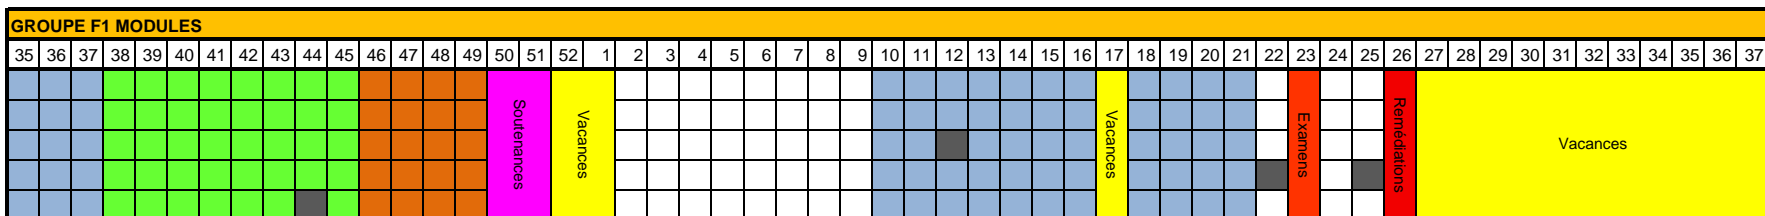

MSsa/MCsa 2024-2025

- Cours et ateliers à l'école
 Stages en milieu de soins
 Temps à domicile pour la rédaction du travail de maturité / travail personnel
 Semaines durant lesquelles auront lieu les soutenances
- Temps pour les stages non spécifiques (stage dans le monde du travail au sens large)
 Semaines durant lesquelles auront lieu les examens écrits
 Semaines de remédiations
 Vacances

Les cours ont lieu le matin de 8h30 à 12h00 et l'après-midi, de 13h00 à 16h00. Une demi-journée de congé par semaine

Chaque carré représente un jour ouvrable de la semaine indiquée par le chiffre figurant sur la ligne supérieure.