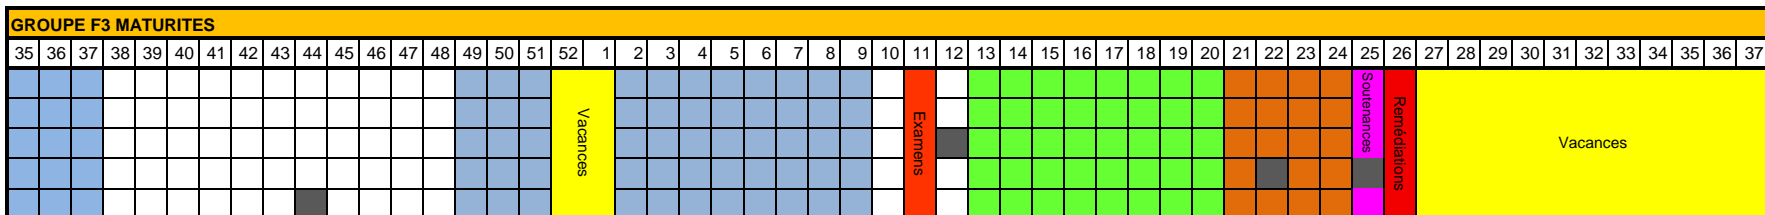

MSsa/MCsa 2024-2025

- Cours et ateliers à l'école
 Stages en milieu de soins
 Temps à domicile pour la rédaction du travail de maturité / travail personnel
 Semaines durant lesquelles auront lieu les soutenances
- Temps pour les stages non spécifiques (stage dans le monde du travail au sens large)
 Semaines durant lesquelles auront lieu les examens écrits
 Semaines de remédiations
 Vacances

Les cours ont lieu le matin de 8h30 à 12h00 et l'après-midi, de 13h00 à 16h00. Une demi-journée de congé par semaine

Chaque carré représente un jour ouvrable de la semaine indiquée par le chiffre figurant sur la ligne supérieure.