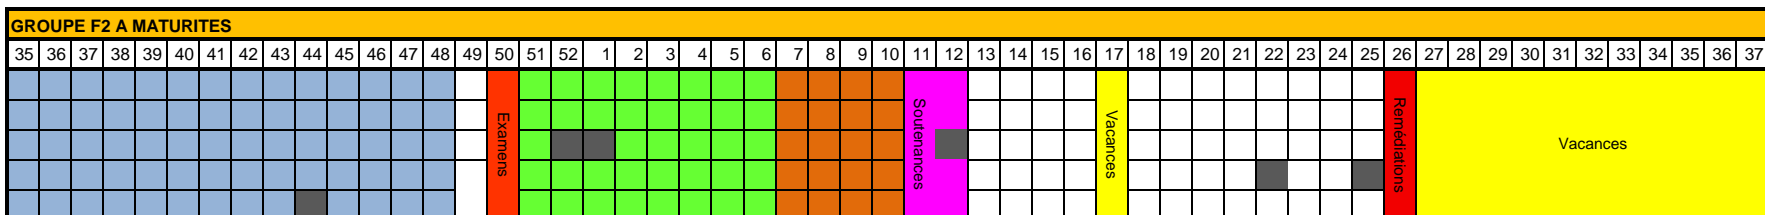

MSsa/MCsa 2024-2025

- Cours et ateliers à l'école
 Stages en milieu de soins
 Temps à domicile pour la rédaction du travail de maturité / travail personnel
 Semaines durant lesquelles auront lieu les soutenances
- Temps pour les stages non spécifiques (stage dans le monde du travail au sens large)
 Semaines durant lesquelles auront lieu les examens écrits
 Semaines de remédiations
 Vacances

Les cours ont lieu le matin de 8h30 à 12h00 et l'après-midi, de 13h00 à 16h00. Une demi-journée de congé par semaine

Chaque carré représente un jour ouvrable de la semaine indiquée par le chiffre figurant sur la ligne supérieure.