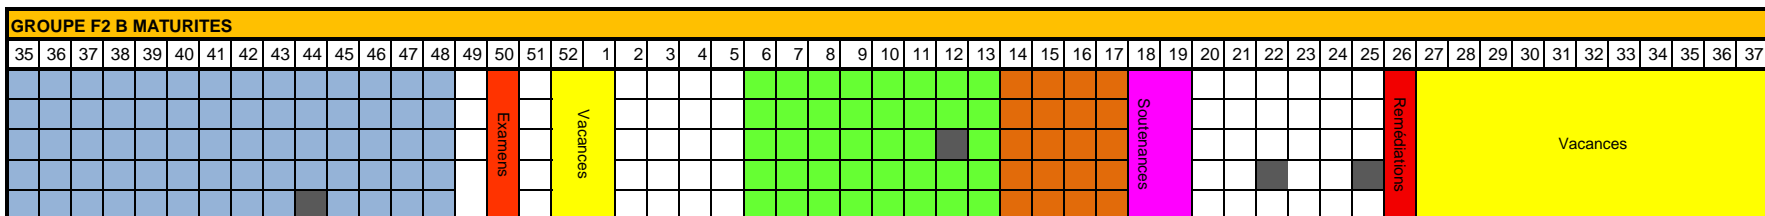

MSsa/MCsa 2024-2025

- Cours et ateliers à l'école
 Stages en milieu de soins
 Temps à domicile pour la rédaction du travail de maturité / travail personnel
 Semaines durant lesquelles auront lieu les soutenances
- Temps pour les stages non spécifiques (stage dans le monde du travail au sens large)
 Semaines durant lesquelles auront lieu les examens écrits
 Semaines de remédiations
 Vacances

Les cours ont lieu le matin de 8h30 à 12h00 et l'après-midi, de 13h00 à 16h00. Une demi-journée de congé par semaine

Chaque carré représente un jour ouvrable de la semaine indiquée par le chiffre figurant sur la ligne supérieure.